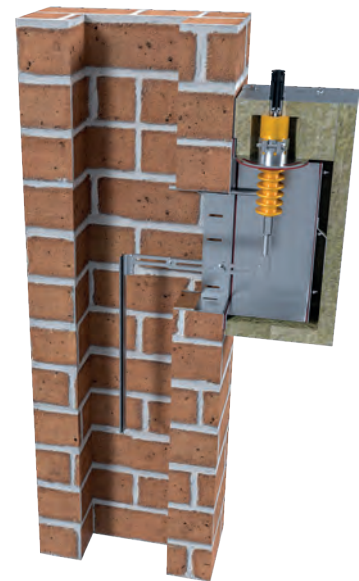

AIR CLEAN BRICK

Der elektrostatische Feinstaubabscheider "Air Clean Brick" wird für Einzelraumfeuerungen und automatische Holzfeuerungen bis 100 kW eingesetzt und vorzugsweise im Dachboden montiert.

Er reduziert den Feinstaubausstoß erheblich und trägt somit zur Verbesserung der lokalen Luftqualität bei. Sowohl neu errichtete wie auch bestehende Feuerstätten können mit diesem Feinstaubfilter ausgerüstet werden und damit gemäß den lokalen Emissionsvorschriften betrieben werden. Die Montage im Dachboden ermöglicht eine einfache und gut zugängliche Wartung.