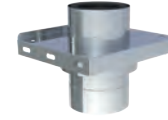

DW391	DW392	DW393	DW407	TWP070	TWP8570	TWP130
117 CHF	132 CHF	161 CHF	264 CHF	060/100 82 CHF	060/100 115 CHF	060/100 69 CHF
				080/125 83 CHF	080/125 121 CHF	080/125 71 CHF
				100/150 96 CHF	100/150 138 CHF	100/150 90 CHF
				110/160 111 CHF	110/160 152 CHF	110/160 97 CHF

Längenelement
500mm

Längenelement
250mm

Teleskopkompen-
sator zur Aufnahme
von Längenausdehn-
ungen, erforderlich
bei Versätzen

Zuluftelement

Wandhalter 50mm

Verlängerung für
Wandhalter l=130mm

Verlängerung
für Wandhalter
l=200mm