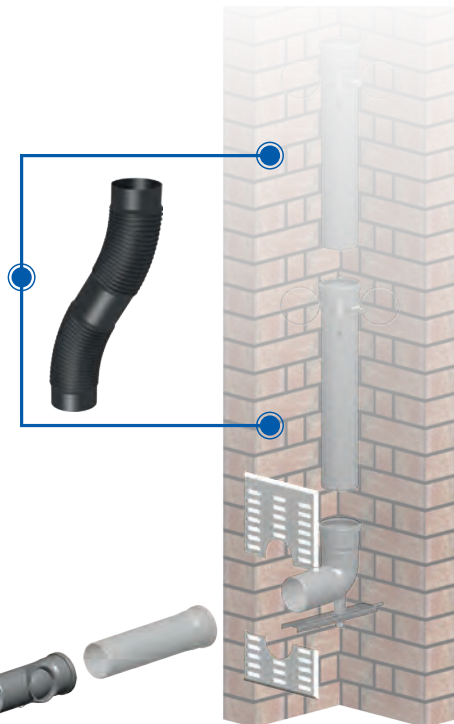

System EW-PPS

ERGÄNZUNGSTEILE KASKADE

Basisset Kaskade raumluftabhängig

(1) Endstück mit Kondensatablauf (2) Kondensatschlauch 2m
(3) Siphon (4) Längenelement 315mm (5) Inspektionselement (6) Wandblende

Basisset Kaskade Erweiterung

(1) Abzweig 42° (2) Längenelement 1015mm (3) Winkel 87° mit Revision (4) Längenelement 315mm

130-PPKASØ/B-SET		130-PPKASØØE-SET					
080	205 CHF	A 080	173 CHF	A 160	341 CHF	A 250	473 CHF
100	227 CHF	B 080	195 CHF	B 100	447 CHF	B 100	740 CHF
110	251 CHF	A 100	238 CHF	A 160	409 CHF	A 250	805 CHF
125	316 CHF	B 080	238 CHF	B 110	517 CHF	B 160	
160	387 CHF	A 110	261 CHF	A 200	443 CHF	A 250	
200	483 CHF	B 080		B 100		B 200	
250	743 CHF	A 125		A 200			
		B 080		B 110			
		A 125		A 200			
		B 100		B 160			

Bauteile für den Schacht

Bitte Bauteile für den Schacht separat bestellen.
Einsetzbar sind die Systeme EW-PPS oder EW-PP-FLEX.