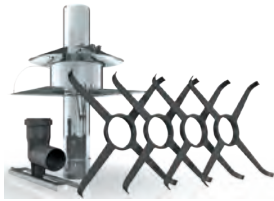

Schacht-Set PP

1x Winkel 87° mit Stützfuß, 4x Montageschelle, 1x Kopfabdeckung

Schacht-Set PP mit Stützen

1x Winkel 87° mit Auflage und Stützen schraubbar zur Schachtführung, 4x Montageschelle, 1x Kopfabdeckung

Winkel 87° mit Stützfuß und Auflegeschiene

130-PPØ/B-SET		130-PPØ/B-SET2		130-PP06Ø	
060	168 CHF	060	203 CHF	060	37 CHF
080	202 CHF	080	228 CHF	080	50 CHF
100	235 CHF	100	273 CHF	100	68 CHF
110	305 CHF	110	335 CHF	110	95 CHF
				125	137 CHF
				160	162 CHF

Winkel 87° mit Stützfuß ohne Auflegeschiene

Winkel 87° mit Stützfuß und Auflegeschiene, inkl. Stützen schraubbar

Winkel 87° mit Auflegeschiene

Stützfuß mit Auflegeschiene, passend für PPS Winkel 87° und 45° (ohne PPS Winkel)

Winkel 87° mit Stützen schraubbar, Auflage und Abstandshalter

Montageauflage (5 Stück) 113-130mm inkl. EPDM-Dichtungstreifen

Abstandshalter