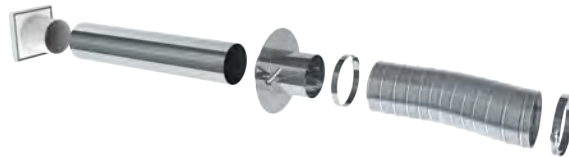

Airsystem „weiß“

je einmal Aluflexschlauch l=1000mm, Drosselklappe l=130mm, Edelstahlrohr l=500mm, Lüftungsgitter weiß, 2 Schlauchschellen