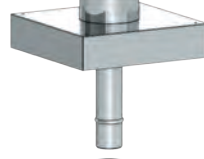

### ZUTE2202-ML

|         |              |        |
|---------|--------------|--------|
| -125 ml | ZUTE2202-125 | 14 CHF |
| -250 ml | ZUTE2202-250 | 28 CHF |
| -500 ml | ZUTE2202-500 | 36 CHF |

Kopfabdeckung mit Mündungsrohr aus  
Edelstahl und Wetterkragen  
PPLS60-342