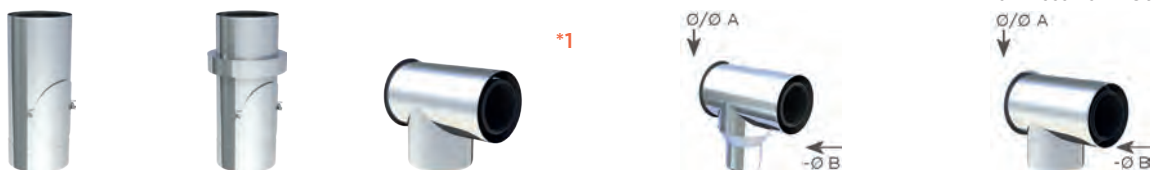

TWP10Ø	TWP10BØ	TWP308Ø	TWP308Ø-Ø	TWP308VØ-Ø
060/100 106 CHF 080/125 109 CHF 100/150 147 CHF 110/160 158 CHF	060/100 152 CHF 080/125 157 CHF 100/150 213 CHF 110/160 221 CHF	060/100 106 CHF 080/125 109 CHF 100/150 147 CHF 110/160 158 CHF	A 080/125 109 CHF B 060/100 A 100/150 147 CHF B 060/100 A 100/150 147 CHF B 080/125 A 110/160 158 CHF B 060/100	A 110/160 158 CHF B 110/150 158 CHF

Erweiterung konzentrisch

Reduzierung konzentrisch

Mündungsabschluss

Dachdurchführung
(EPDM) mit Schrau-
ben und Dichtma-
terial

Dachdurchführung
0-48° ziegelrot, Wa-
kaflex, unabhängig
von der Dacheinde-
ckung