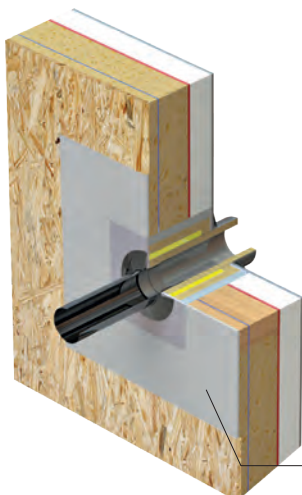

Zubehör: Spezialdichtung für An-  
bindung an bestehende Dampf-  
sperre oder in Kombination mit  
Anschlussplatte

Zubehör: Strahlungsschutzplatte für  
brennbare Wand