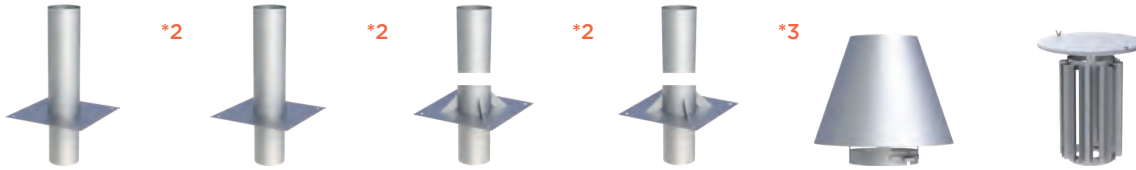

Zubehör KAMINERHÖHUNG EINWANDIG

Kaminerhöhung einwandig, Wandstärke 0,6mm, l=500mm

Kaminerhöhung einwandig, Wandstärke 0,6mm, l=1000mm

Kaminerhöhung einwandig, Wandstärke 0,6mm, l=1500mm

Kaminerhöhung einwandig, Wandstärke 0,6mm, l=2000mm

Düsenaufsatz zum Klemmen

Windabweiserdüse/Schlitzhaube

KEEW2260		KEEW2270		KEEW2280		KEEW2290		KEEW2330		KEEW2340	
115	124 CHF	115	140 CHF	115	209 CHF	115	222 CHF	115	160 CHF	115	275 CHF
120	126 CHF	120	143 CHF	120	214 CHF	120	229 CHF	120	167 CHF	120	283 CHF
130	132 CHF	130	148 CHF	130	221 CHF	130	240 CHF	130	176 CHF	130	297 CHF
140	140 CHF	140	153 CHF	140	235 CHF	140	251 CHF	140	204 CHF	140	339 CHF
150	145 CHF	150	163 CHF	150	245 CHF	150	263 CHF	150	213 CHF	150	351 CHF
160	153 CHF	160	174 CHF	160	263 CHF	160	286 CHF	160	222 CHF	160	377 CHF
180	167 CHF	180	194 CHF	180	291 CHF	180	313 CHF	180	244 CHF	180	411 CHF
200	186 CHF	200	216 CHF	200	322 CHF	200	355 CHF	200	266 CHF	200	449 CHF
225	201 CHF	225	235 CHF	225	352 CHF	225	386 CHF	225	296 CHF	225	492 CHF
250	220 CHF	250	258 CHF	250	389 CHF	250	426 CHF	250	354 CHF	250	532 CHF
300	262 CHF	300	302 CHF	300	464 CHF	300	502 CHF	300	371 CHF	300	617 CHF
350	371 CHF	350	539 CHF	350	708 CHF	350	876 CHF	350	426 CHF	350	716 CHF
400	457 CHF	400	643 CHF	400	823 CHF	400	1.004 CHF	400	521 CHF	400	876 CHF

Zubehör KAMINERHÖHUNG DW-FU

Grundplatte für Kaminerhöhung (mit rundem Einschub, l=220mm), maximale Aufbauhöhe ab Grundplatte 1,5m

Grundplatte für Kaminerhöhung (mit rundem Einschub, l=220mm), maximale Aufbauhöhe ab Grundplatte 2,0m

Grundplatte für Kaminerhöhung (mit rundem Einschub, l=220mm), maximale Aufbauhöhe ab Grundplatte 3,0m

Revisionselement (bis 600°C/N1), eckige Öffnung 210x140mm, inkl. Klemmband

Revisionselement (bis 600°C/N1) mit eckiger Öffnung 210x140mm und Blinddeckel

Revisionselement (bis 600°C/N1) Längenelement 1000mm