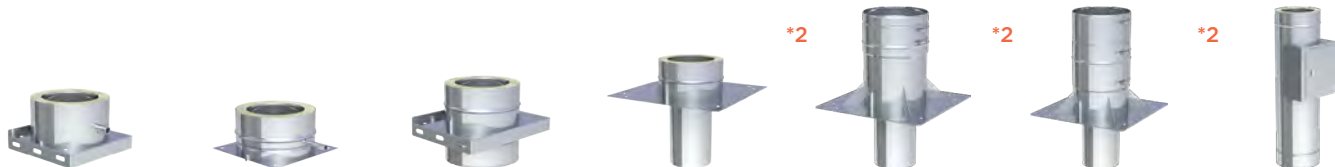

301-DW060		301-DW660		301-DW070		301-DW080		301-DW08-20		301-DW08-30		301-DW10-30	
080	153 CHF	080	156 CHF	080	135 CHF	080	140 CHF	080	350 CHF	080	363 CHF	080	458 CHF
100	157 CHF	100	157 CHF	100	140 CHF	100	141 CHF	100	357 CHF	100	371 CHF	100	487 CHF
115	160 CHF	115	167 CHF	115	143 CHF	115	144 CHF	115	377 CHF	115	393 CHF	115	510 CHF
130	178 CHF	130	175 CHF	130	160 CHF	130	161 CHF	130	403 CHF	130	419 CHF	130	566 CHF
150	204 CHF	150	199 CHF	150	180 CHF	150	184 CHF	150	450 CHF	150	467 CHF	150	600 CHF
160	224 CHF	160	216 CHF	160	197 CHF	160	201 CHF	160	483 CHF	160	503 CHF	160	651 CHF
180	236 CHF	180	232 CHF	180	209 CHF	180	213 CHF	180	518 CHF	180	540 CHF	180	695 CHF
200	248 CHF	200	241 CHF	200	216 CHF	200	225 CHF	200	586 CHF	200	608 CHF	200	735 CHF
225	282 CHF	225	274 CHF	225	244 CHF	225	260 CHF	225	659 CHF	225	685 CHF	225	777 CHF
250	313 CHF	250	304 CHF	250	280 CHF	250	286 CHF	250	715 CHF	250	745 CHF	250	822 CHF
300	349 CHF	300	337 CHF	300	301 CHF	300	312 CHF	300	789 CHF	300	820 CHF	300	938 CHF