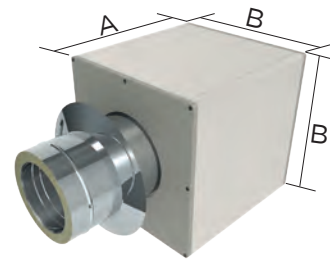

Brandschutzdurchführung LUX-NOVA

BESCHREIBUNG

Variabel kürzbare Wand-, Decken- und Dachdurchführung für die Durchführung von Schornsteinen, Abgasleitungen und Verbindungsstücken

Variante 1: mit Rohrausschnitt
Variante 2: ohne Rohrausschnitt

MATERIAL

Gehäuse aus dauertemperaturbeständigem Brandschutzmaterial

NENNDURCHMESSER (DN)

Bis DN 250 mm

EINBAUMAßE

430 x 430 mm, 480 x 480 mm (Maß B),
Länge bis 496 mm (Maß A)
Bis 530 x 530 mm (nur LUX-NOVA-Variante 2)
Länge bis 496 mm (Maß A)

WANDSTÄRKE

der zu durchdringenden Wand, Decke oder Dach:
bis max. 496 mm

EIGENSCHAFTEN

- Nur 140 mm Abstand vom Innenrohr zu brennbaren Bauteilen
- Schneller und einfacher Einbau
- Auch für den nachträglichen Einbau auf der Baustelle geeignet
- Mit jeder Systemabgasanlage (EW, DW) und jedem Ofenrohr bestückbar
- Geeignet für Passiv- und Niedrigenergiehäuser mit speziellem Adaptergummi für Dampfsperre (Blower-Door-Test-fähig)
- Kompakte Fertiglösung
- Industriell gefertigt mit gleichbleibender Brandschutzqualität
- Individuelle Wandstärken und Dachneigungen realisierbar
- Länge vor Ort anpassbar
- Einfache und sichere Verbindung mit dem Baukörper durch stabile Außenhülle

ANWENDUNG

- Durchführung von Rauchrohren durch Wände aus brennbaren Baustoffen
- Erfüllt die Anforderungen aus Feuerungsverordnungen der Bundesländer sowie aus DIN V 18160-1
- Zugelassen für Rauchrohre von Abgasanlagen oder Schornsteine bis Temperaturklassifizierung T400
- Verwendung für Rohrdurchführungen in Innen- und Außenwänden
- Wesentliche Reduzierung der seitlichen Abstandsmaße für Rohrdurchführungen gegenüber FeuVO

ZULASSUNGSNUMMER

Z - 7.4 - 3487