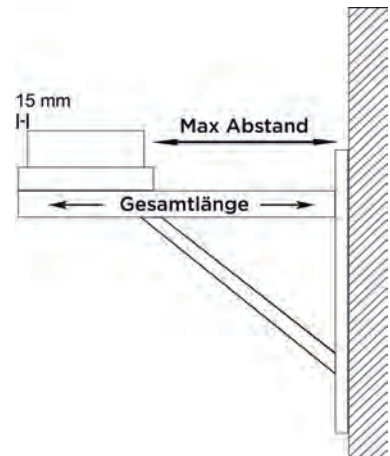

Wasserableitblech für  
Wandstütze, 2 Stück

Wasserableitblech für  
Wandstütze, 2 Stück

Wasserableitblech für  
Wandstütze, 2 Stück

Teleskopstütze 250-  
690mm mit Teles-  
kopkopf mit Kondens-  
atablauf seitlich und  
1/2" Nippel