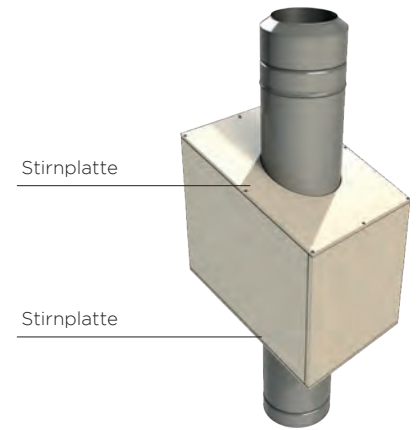

LUX-NOVA VARIABEL KÜRZBAR OHNE ROHRAUSSCHNITT

DACHDURCHFÜHRUNG FÜR SCHRÄGDACH

	DN Ø Rauchrohr in mm	Bauteillänge in mm Maß A	Außenabmessungen in mm Maße B	Preis
LUX-NOVA-GP-600.1	bis 150	600	430x430	610 CHF
LUX-NOVA-GP-1000.1	bis 150	1000	430x430	894 CHF
LUX-NOVA-GP-600.2	160-200	600	480x480	669 CHF
LUX-NOVA-GP-1000.2	160-200	1000	480x480	946 CHF
LUX-NOVA-GP-600.3	*1 225-250	600	530x530	724 CHF
LUX-NOVA-GP-1000.3	*1 225-250	1000	530x530	1.040 CHF

ZUBEHÖR

LUX-NOVA1553	Aufpreis für Schrägschnitt bis 45°	167 CHF
LUX-NOVA1554	Aufpreis für Schrägschnitt über 45°	250 CHF
LUX-NOVA1555	Aufpreis für beidseitigen Ausschnitt elliptisch	167 CHF
LUX-NOVA1556.01	Spezialdichtung 0-22° 430x430mm Set inkl. Silikonkleber	135 CHF
LUX-NOVA1556.02	Spezialdichtung 0-22° 480x480mm Set inkl. Silikonkleber	137 CHF
LUX-NOVA1556.03	Spezialdichtung 0-22° 530x530mm Set inkl. Silikonkleber	140 CHF
LUX-NOVA1557.01	Spezialdichtung 23-45° Set inkl. Silikonkleber	136 CHF
LUX-NOVA1557.02	Spezialdichtung 23-45° Set inkl. Silikonkleber	140 CHF
LUX-NOVA1557.03	Spezialdichtung 23-45° Set inkl. Silikonkleber	142 CHF

SPEZIALFALL SCHRÄGDACH

Bei der Abgasführung durch ein Schrägdach ist die Dachneigung bei der Auswahl der passenden Brandschutzdurchführung zu berücksichtigen. Je größer die Dachneigung, desto größer ist die benötigte Länge (Maß A) der LUX-NOVA. Den entsprechenden Schrägschnitt wie auch den elliptischen Rohrausschnitt muss als Zusatzleistung bei uns in Auftrag gegeben werden.

Berechnung der benötigten Bauteillänge:
 $A = (\text{Außenbreite } B \times \tan \text{Dachneigung}) + (\text{lotrechte Bauteiltiefe } C / \sin(90^\circ\text{-Dachneigung}))$