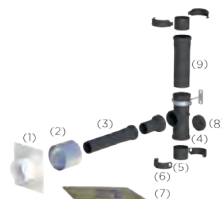

Anschluss-Set für Mehrfachbelegung Ø 080/125

(1) Feuerstättenanschluss (2) Rohrstützen (3) Rohr 225mm (4) T-Stück (5) Hülse (6) Fixschelle (7) Brandschutzkleber

130-PPAMF060-Ø		130-PPAMF080-Ø	
080	215 CHF	080	234 CHF
100	255 CHF	100	255 CHF
110	282 CHF	110	284 CHF
125	311 CHF	125	311 CHF
160	427 CHF	160	585 CHF

Basis-Set für Mehrfachbelegung

(1) Siphon und Kondensatschlauch 1,5m (2) Kondensatschale mit Verlängerung 100mm und 200mm (3) Revisionselement (4) Fixschelle (5) Hülse (6) Mündungs-Set bei Flexrohr: PPFLEX804 notwendig