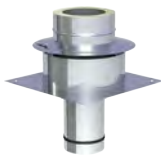

Grundplatte für Kaminerrhöhung (mit rundem Einschub, l=250mm) maximale Aufbauhöhe ab Grundplatte 1,5m

Grundplatte geschlossen