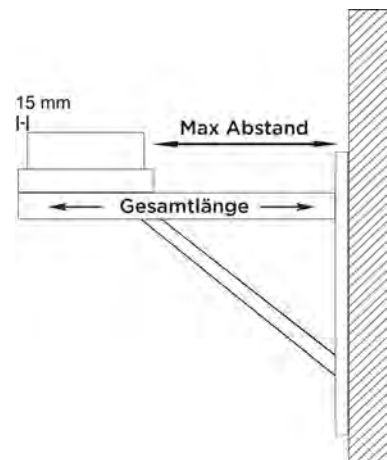

System DW-SILVER

Konsolbleche
verstellbar von 50-
150mm

Konsolbleche
verstellbar von 150-
250mm

Konsolbleche ver-
stellbar von 250-
360mm

Wandstütze und
Querträger Typ I
350mm

Wandstütze und
Querträger Typ II
500mm

Wandstütze und
Querträger Typ III
750mm

Wandstütze und
Querträger Typ IV
1030mm

DW010		DW020		DW490		DW391		DW392		DW393		DW407	
080	74 CHF	080	98 CHF	080	128 CHF	117 CHF		132 CHF		161 CHF		264 CHF	
100	75 CHF	100	99 CHF	100	132 CHF								
115	76 CHF	115	101 CHF	115	140 CHF								
130	78 CHF	130	112 CHF	130	147 CHF								
150	83 CHF	150	140 CHF	150	184 CHF								
160	105 CHF	160	150 CHF	160	198 CHF								
180	112 CHF	180	165 CHF	180	217 CHF								
200	175 CHF	200	278 CHF	200	444 CHF								
225	199 CHF	225	285 CHF	225	462 CHF								
250	236 CHF	250	289 CHF	250	474 CHF								
300	262 CHF	300	305 CHF	300	532 CHF								

BERECHNUNG DES MAXIMALEN WANDABSTANDES VON WANDSTÜTZE & QUERTRÄGER FÜR DAS SYSTEM DW-SILVER

Gesamtlänge
der Wandstütze
350 mm

Gesamtlänge
der Wandstütze
500 mm

Gesamtlänge
der Wandstütze
750 mm

Gesamtlänge
der Wandstütze
1030 mm

Bauteillänge (z.B. 350 mm Typ I) - 15 mm - (Ø innen + 65 mm) = max. Wandab-
stand

DW391		DW392		DW393		DW407	
Innenrohr Ø	max. Wandab- stand in mm	Innenrohr Ø	max. Wandab- stand in mm	Innenrohr Ø	max. Wandab- stand in mm	Innenrohr Ø	max. Wandab- stand in mm
080	190	080	340	080	590	080	870
100	170	100	320	100	570	100	850
130	140	130	290	130	540	130	820
150	120	150	270	150	520	150	800
160	125	160	275	160	525	160	805
180	90	180	240	180	490	180	770
200	70	200	220	200	470	200	750
225	45	225	195	225	445	225	725
		250	170	250	420	250	700
		300	120	300	370	300	650