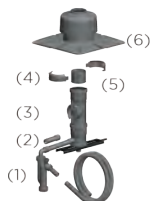

System EW-PPS

ERGÄNZUNGSTEILE MHRFACHBELEGUNG

Anschluss-Set für Mehrfachbelegung Ø 060/100

(1) Feuerstättenanschluss (2) Rohrstützen (3) Rohr 225mm (4) T-Stück (5) Hülse (6) Fixschelle (7) Brandschutzkleber

Anschluss-Set für Mehrfachbelegung Ø 080/125

(1) Feuerstättenanschluss (2) Rohrstützen (3) Rohr 225mm (4) T-Stück (5) Hülse (6) Fixschelle (7) Brandschutzkleber

130-PPAMF060-Ø		130-PPAMF080-Ø	
080	215 CHF	080	234 CHF
100	255 CHF	100	255 CHF
110	282 CHF	110	284 CHF
125	311 CHF	125	311 CHF
160	427 CHF	160	585 CHF

Basis-Set für Mehrfachbelegung

(1) Siphon und Kondensatschlauch 1,5m (2) Kondensatschale mit Verlängerung 100mm und 200mm (3) Revisionselement (4) Fixschelle (5) Hülse (6) Mündungs-Set bei Flexrohr: PPFLEX804 notwendig

Kondensatabführung über Schacht

(1) Kondensatabführung (2) Fixschelle (3) Hülse (4) 0,5 m Schlauch 3/4"

130-PPBMFØ		130-PPKAFØ	
080	234 CHF	080	220 CHF
100	284 CHF	100	228 CHF
110	318 CHF	110	301 CHF
125	349 CHF	125	303 CHF
160	428 CHF	160	348 CHF