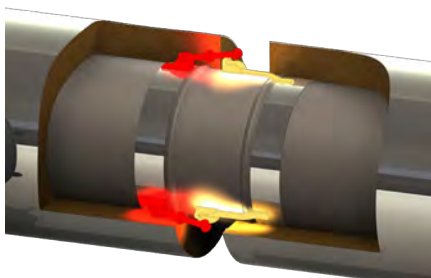

System DW-KL VERBINDUNGSLEITUNG DW-KH

VERBINDUNGSLEITUNG - SICHERUNGSSET

Gerade in engen Einbausituationen oder bei großen Durchmessern ist ein Zusammenklopfen von DW-KL-Systemelementen in der Verbindungsleitung nicht immer einfach. Daher bieten wir Ihnen spezielle Systemelemente DW-KH an, die einen einfachen Kraftschluss der konischen Steckverbindung mithilfe eines vormontierten Sicherungssets ermöglichen. Dazu wird der Sicherungshaken eines Elements einfach in die Aufnahme des nächsten Elements gelegt und die Verbindung mit einem Schraubenschlüssel anschließend festgezogen, sodass sich die Elemente Stück für Stück ineinanderschieben. Fertig!

1.) **VORMONTIERTES SICHERUNGSSET**
für konische Steckverbindung einhaken