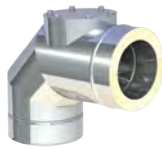

Anschlusswinkel 87° mit Revision (bis 200°C/P1) geeignet für die Kombination mit DWKL07

Anschlusswinkel 87° mit Revision, geeignet für die Kombination mit DWKL07, feuchte Betriebsweise (bis 250°C/H1)

Anschlusswinkel 87° mit Revision, geeignet für die Kombination mit DWKL07, trockene Betriebsweise (bis 600°C/H1)

Winkel 87° mit Revisionsöffnung (bis 200°C/P1)

Winkel 87° mit Revisionsöffnung für feuchte Betriebsweise (bis 250°C/H1)

Winkel 87° mit Revisionsöffnung für trockene Betriebsweise (bis 600°C/H1)

Winkel 87° mit Revisionsöffnung (bis 600°C/N1)

DWKL630		DWKL63HTW0		DWKL63HTD0		DWKL670		DWKL67HTW0		DWKL67HTD0		DWKL67G0	
080	424 CHF	080	528 CHF	080	528 CHF	080	313 CHF	080	457 CHF	080	457 CHF	080	309 CHF
100	429 CHF	100	533 CHF	100	533 CHF	100	325 CHF	100	458 CHF	100	458 CHF	100	310 CHF
130	434 CHF	130	541 CHF	130	541 CHF	130	334 CHF	130	465 CHF	130	465 CHF	130	317 CHF
150	449 CHF	150	586 CHF	150	586 CHF	150	343 CHF	150	505 CHF	150	505 CHF	150	326 CHF
180	475 CHF	180	655 CHF	180	655 CHF	180	366 CHF	180	567 CHF	180	567 CHF	180	343 CHF
200	523 CHF	200	702 CHF	200	702 CHF	200	402 CHF	200	602 CHF	200	602 CHF	200	379 CHF
225	547 CHF	225	779 CHF	225	779 CHF	225	426 CHF	225	679 CHF	225	679 CHF	225	381 CHF
250	567 CHF	250	802 CHF	250	802 CHF	250	451 CHF	250	702 CHF	250	702 CHF	250	388 CHF
300	687 CHF	300	920 CHF	300	920 CHF	300	581 CHF	300	823 CHF	300	823 CHF	300	391 CHF
350	811 CHF	350	1.050 CHF	350	1.050 CHF	350	687 CHF	350	946 CHF	350	946 CHF	350	478 CHF
400	1.064 CHF	400	1.305 CHF	400	1.305 CHF	400	781 CHF	400	1.201 CHF	400	1.201 CHF	400	573 CHF
450	1.160 CHF	450	1.398 CHF	450	1.398 CHF	450	803 CHF	450	1.292 CHF	450	1.292 CHF	450	594 CHF
500	1.334 CHF	500	1.582 CHF	500	1.582 CHF	500	934 CHF	500	1.399 CHF	500	1.399 CHF	500	727 CHF
600	1.508 CHF	600	1.755 CHF	600	1.755 CHF	600	1.180 CHF	600	1.642 CHF	600	1.642 CHF	600	971 CHF

Winkel 90° mit Revisionsöffnung (bis 200°C/P1)

Winkel 90° mit Revisionsöffnung für feuchte Betriebsweise (bis 250°C/H1)

Winkel 90° mit Revisionsöffnung für trockene Betriebsweise (bis 600°C/H1)

Winkel 90° mit Revisionsöffnung (bis 600°C/N1)

Winkel 87° mit Montagehilfe

Winkel 90° mit Montagehilfe

Mündungsabschluss (bis 600°C/H1)