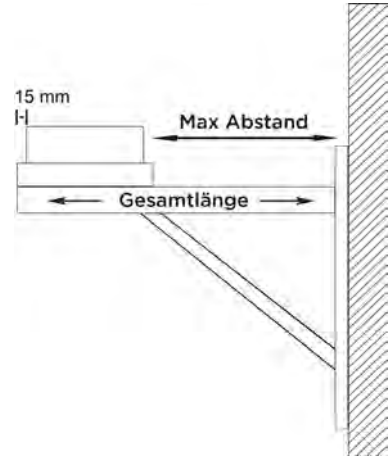

BERECHNUNG DES MAXIMALEN WANDABSTANDES VON WANDSTÜTZE & QUERTRÄGER FÜR DAS SYSTEM DW-ECO 2.0 AL

Gesamtlänge der Wandstütze 350 mm   Gesamtlänge der Wandstütze 500 mm   Gesamtlänge der Wandstütze 750 mm   Gesamtlänge der Wandstütze 1030 mm   Bauteillänge (z.B. 350 mm Typ I) - 15 mm - (Ø innen + 50 mm) = max. Wandabstand

DW391		DW392		DW393		DW407	
Innenrohr Ø	max. Wandabstand in mm	Innenrohr Ø	max. Wandabstand in mm	Innenrohr Ø	max. Wandabstand in mm	Innenrohr Ø	max. Wandabstand in mm
130	155	130	305	130	555	130	835
150	135	150	285	150	535	150	815
160	125	160	275	160	525	160	805
180	105	180	255	180	505	180	785
200	85	200	235	200	485	200	765
		250	185	250	435	250	715
		300	135	300	385	300	665
		350	85	350	335	350	615
				400	285	400	565
				450	235	450	515
				500	185	500	465
				600	85	600	365

Wasserableitblech für Wandstütze, 2 Stück   Wasserableitblech für Wandstütze, 2 Stück   Wasserableitblech für Wandstütze, 2 Stück   Teleskopstütze 190-630mm mit Teleskopkopf mit Kondensatablauf seitlich und 1/2" Nippel   Teleskopstütze 190-1130mm mit Teleskopkopf mit Kondensatablauf seitlich und 1/2" Nippel   Teleskopstütze 480-1120mm mit Teleskopkopf, Kondensatablauf unten und Tür für Kondensatauf-fangbehälter   Teleskopstütze für Winkel mit Stützfuß l=500mm