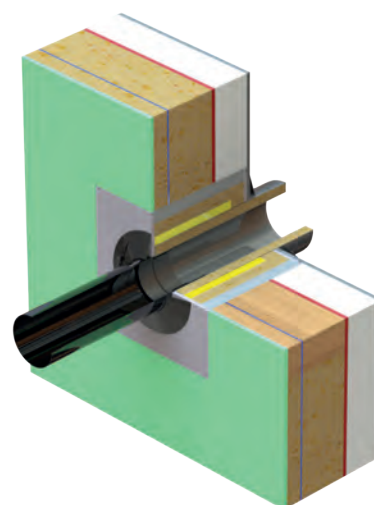

ZUBEHÖR

LUX-NOVA1551	Aufpreis Zuschnitt auf Wunschlänge	84 CHF
LUX-NOVA1552	Aufpreis beidseitiger Ausschnitt rund	84 CHF
LUX-NOVAPL430	Anschlussplatte 630x630mm passend für Wanddurchführung OHNE Lochausschnitt, Wandstärke 12mm	99 CHF
LUX-NOVAPL480	Anschlussplatte 680x680mm passend für Wanddurchführung OHNE Lochausschnitt, Wandstärke 12mm	113 CHF
LUX-NOVAPL530	Anschlussplatte 730x730mm passend für Wanddurchführung OHNE Lochausschnitt, Wandstärke 12mm	122 CHF
LUX-NOVA1556.01	Spezialdichtung 0-22° 430x430mm Set inkl. Silikonkleber	135 CHF
LUX-NOVA1556.02	Spezialdichtung 0-22° 480x480mm Set inkl. Silikonkleber	137 CHF
LUX-NOVA1556.03	Spezialdichtung 0-22° 530x530mm Set inkl. Silikonkleber	140 CHF
LUX-NOVAAB-S1050X1050	Strahlungsschutzplatte 1050x1050x25mm für brennbare Wand	340 CHF
LS69-1	Kleber (Schlauch 1000g)	13 CHF

Spezialdichtung für die Dampfsperre

Beim Einbau in ein Niedrigenergie-, Passiv- oder Holzständerfertighaus ist ein Anschluss der Brandschutzdurchführung an die Dampfsperrenfolie nötig.

Je nach Außenmaß der Durchführung bieten wir hierzu Spezialdichtungen in unterschiedlichen Größen als Zubehör an. Diese werden zusammen mit einem geeigneten Silikonkleber geliefert.

Zusammen mit der optional erhältlichen der Anschlussplatte kann eine saubere bauseitige Abdichtung erstellt werden, um die Anforderungen des Blower-Door-Tests zu erfüllen.

FACT-BOX LUX-NOVA Variante 2

- Lochausschnitte in der gewünschten Größe können vor Ort hergestellt werden
- für verschiedene Durchmesser verwendbar, dadurch geringe Lagerhaltung nötig
- Der Lochausschnitt kann aus der Mitte der Wanddurchführung verlegt werden, sofern sichergestellt ist, dass an keiner Stelle 140mm Abstand vom abgasführenden Innenrohr zum brennbaren Bauteil bzw. zum Außenmaß Wanddurchführung unterschritten wird (siehe „die passende Größe“)
- Einbau als Blind-Wanddurchführung für späteren Anschluss möglich
- Schneller und einfacher Einbau
- Auch für den nachträglichen Einbau auf der Baustelle geeignet
- Für verschiedene Abgasanlagen verwendbar (Edelstahl einwandig und doppelwandig, Ofenrohre)
- Geprüft und zugelassen für eine max. Einbaulänge von 496 mm
- Individuelle Wandstärken und Dachneigungen realisierbar (siehe Zubehörtabelle)
- Länge vor Ort anpassbar
- Einfache und sichere Verbindung mit dem Baukörper durch stabile Außenhülle
- Alle Durchführungen sind bereits vorgründiert, um die Dampfsperrenfolie mittels einer Dichtmanschette anbringen zu können
- Der Wechsel von doppelwandig auf einwandig kann innerhalb der Durchführung stattfinden oder mit DW-Längenelement mit integriertem Wandfutter
- Individuelle Maßanfertigungen mit Längenanpassung, Rohrausschnitten und Schrägschnitten können nach Kundenwunsch fix und fertig vorkonfektioniert geliefert werden (siehe Zubehörtabelle)