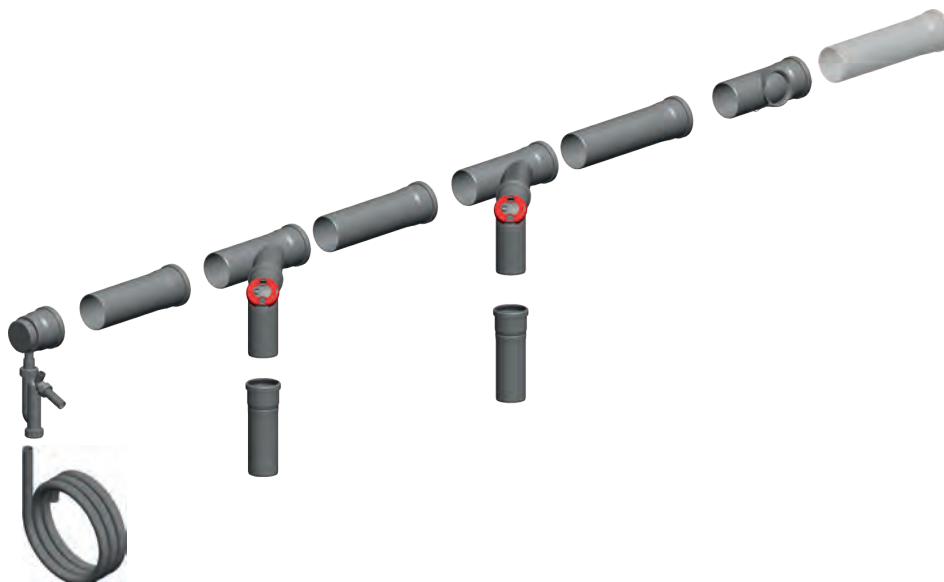

System EW-PPS

ERGÄNZUNGSTEILE KASKADE

Basisset Kaskade raumluftabhängig

(1) Endstück mit Kondensatablauf (2) Kondensatschlauch 2m
(3) Siphon (4) Längenelement 315mm (5) Inspektionselement (6) Wandblende

Basisset Kaskade Erweiterung

(1) Abzweig 42° (2) Längenelement 1015mm (3) Winkel 87° mit Revision (4) Längenelement 315mm

130-PPKASØ/B-SET		130-PPKASØØE-SET					
080	205 CHF	A 080	173 CHF	A 160	341 CHF	A 250	473 CHF
100	227 CHF	B 080	195 CHF	B 100	447 CHF	B 100	740 CHF
110	251 CHF	A 100	238 CHF	A 160	409 CHF	A 250	805 CHF
125	316 CHF	B 080	238 CHF	B 110	517 CHF	B 160	
160	387 CHF	A 110	261 CHF	A 200	443 CHF	A 250	
200	483 CHF	B 080		B 100		B 200	
250	743 CHF	A 125		A 200			
		B 080		B 110			
		A 125		A 200			
		B 100		B 160			

Bauteile für den Schacht

Bitte Bauteile für den Schacht separat bestellen.
Einsetzbar sind die Systeme EW-PPS oder EW-PP-FLEX.