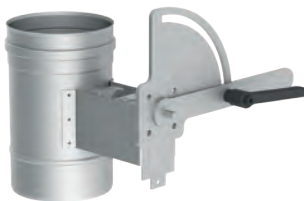

MAK-N-H...-00-FUØ				MAK-N-B...-00-FUØ				MAK-N-D...-00-FUØ			
1 100	523 CHF	1 250	761 CHF	1 100	702 CHF	2 250	1.119 CHF	1 100	1.001 CHF	2 250	1.292 CHF
1 115	529 CHF	1 300	825 CHF	1 115	708 CHF	2 300	1.184 CHF	1 115	1.007 CHF	2 300	1.355 CHF
1 120	539 CHF	1 350	961 CHF	1 120	718 CHF	2 350	1.318 CHF	1 120	1.015 CHF	2 350	1.491 CHF
1 130	565 CHF	1 400	1.119 CHF	1 130	743 CHF	2 400	1.477 CHF	1 130	1.039 CHF	2 400	1.651 CHF
1 150	603 CHF	1 450	1.780 CHF	1 150	782 CHF	2 450	2.138 CHF	1 150	1.080 CHF	2 450	2.310 CHF
1 160	617 CHF	1 500	2.016 CHF	1 160	796 CHF	2 500	2.374 CHF	1 160	1.094 CHF	2 500	2.547 CHF
1 180	631 CHF	1 550	2.250 CHF	1 180	810 CHF	2 550	2.609 CHF	1 180	1.107 CHF	2 550	2.780 CHF
1 200	681 CHF	1 600	2.489 CHF	1 200	860 CHF	2 600	2.848 CHF	1 200	1.159 CHF	2 600	3.019 CHF