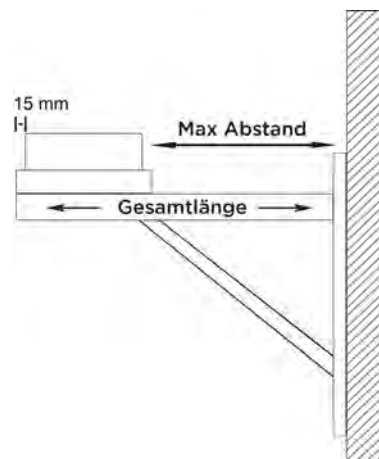

- *1 Ab DN350 sind die Konsolbleche entgegen der Darstellung um 180° gedreht zu montieren

BERECHNUNG DES MAXIMALEN WANDABSTANDES VON WANDSTÜTZE & QUERTRÄGER FÜR DAS SYSTEM DW-AL

Gesamtlänge der Wandstütze 350 mm   Gesamtlänge der Wandstütze 500 mm   Gesamtlänge der Wandstütze 750 mm   Gesamtlänge der Wandstütze 1030 mm   Bauteillänge (z.B. 350 mm Typ I) - 15 mm - (Ø innen + 65 mm) = max. Wandabstand

DW391		DW392		DW393		DW407	
Innenrohr Ø	max. Wandabstand in mm	Innenrohr Ø	max. Wandabstand in mm	Innenrohr Ø	max. Wandabstand in mm	Innenrohr Ø	max. Wandabstand in mm
080	190	080	340	080	590	080	870
100	170	100	320	100	570	100	850
130	140	130	290	130	540	130	820
150	120	150	270	150	520	150	800
160	125	160	275	160	525	160	805
180	90	180	240	180	490	180	770
200	70	200	220	200	470	200	750
225	45	225	195	225	445	225	725
		250	170	250	420	250	700
		300	120	300	370	300	650
		350	70	350	320	350	600
				400	270	400	550
				450	220	450	500
				500	170	500	450
				600	85	600	365

Wasserableitblech für Wandstütze, 2 Stück   Wasserableitblech für Wandstütze, 2 Stück   Wasserableitblech für Wandstütze, 2 Stück   Teleskopstütze 250-690mm mit Teleskopkopf mit Kondensatablauf seitlich und 1/2" Nippel   Teleskopstütze 250-1190mm mit Teleskopkopf mit Kondensatablauf seitlich und 1/2" Nippel   Teleskopstütze 610-1190mm mit Teleskopkopf, Kondensatablauf unten und Tür für Kondensatauffangbehälter   Teleskopstütze für Winkel mit Stützfuß l=500mm

€ NETTO

€ NETTO

€ NETTO

ZUTE1425	ZUTE1426	ZUTE1427	DWAL...030		DWAL...040		DWAL...10170		DWA11440	
11 CHF	11 CHF	11 CHF	A 080	245 CHF	A 080	336 CHF	A 080	447 CHF	145	119 CHF
			A 100	253 CHF	A 100	338 CHF	A 100	449 CHF	165	122 CHF
			A 115	258 CHF	A 115	340 CHF	A 115	452 CHF	180	125 CHF
			A 130	263 CHF	A 130	349 CHF	A 130	459 CHF	195	144 CHF
			A 150	267 CHF	A 150	350 CHF	A 150	462 CHF	215	147 CHF
			A 160	285 CHF	A 160	359 CHF	A 160	471 CHF	225	156 CHF
			A 180	302 CHF	A 180	372 CHF	A 180	483 CHF	245	159 CHF
			A 200	322 CHF	A 200	380 CHF	A 200	492 CHF	265	160 CHF
			D 225	322 CHF	D 225	379 CHF	D 225	492 CHF	290	161 CHF
			C 250	325 CHF	C 250	381 CHF	C 250	494 CHF	315	165 CHF
			C 300	480 CHF	C 300	507 CHF			365	199 CHF
			C 350	487 CHF	C 350	524 CHF			415	220 CHF
			C 400	500 CHF	C 400	535 CHF			465	253 CHF
			F 450	517 CHF	F 450	547 CHF			515	299 CHF
			F 500	538 CHF	F 500	690 CHF			565	341 CHF
			F 600	639 CHF	F 600	710 CHF			665	386 CHF