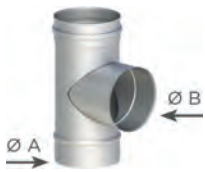

- *1 Verlängerung des Schiebestutzens gegen Aufpreis pro cm

Gewindestange Edelstahl 1000mm M10

Gewindestange Edelstahl 1000mm M8

Zugbegrenzer aus Edelstahl 210x140mm mit Schiebestutzen 150mm, passend für EW07

Zugbegrenzeranschluss rund, Abgang Ø150mm, passend für FU38

Zugbegrenzer aus Edelstahl Ø150mm zur Montage auf 617-FU0636

Zugbegrenzer aus Edelstahl Ø150mm mit Stutzen und Spannband, passend für Ø 110 - 200mm

VL316	VL314	FU35	617-FU0636Ø	FU38	VL08E
21 CHF	19 CHF	114 CHF	080 240 CHF 100 240 CHF 115 240 CHF 120 240 CHF 130 240 CHF 140 240 CHF 150 240 CHF 160 254 CHF 180 300 CHF 200 312 CHF 225 342 CHF 250 366 CHF 300 398 CHF	133 CHF	153 CHF

Zugbegrenzeranschluss rund, Abgang passend für ZUK

Verlängerungsrohr für ZUK

Zugbegrenzer rund, Edelstahl, mit Überdruckklappe

Zugbegrenzer rund, Edelstahl, mit Überdruckklappe

Filteraufsatz für ZUK

Ersatzfilter für ZUAC2947

NEU

€ NETTO

€ NETTO

NEU

NEU

617-FU06168100		EW0628890		ZUKØ		ZUKØ		ZUAC2947Ø		ZUAC2947-1Ø	
A 100	235 CHF	A 225	375 CHF	130	38 CHF	150	81 CHF	130	74 CHF	130	13 CHF
B 130		B 180		150	42 CHF			180	146 CHF	150	14 CHF
A 120	235 CHF	A 250	403 CHF	180	48 CHF			180	105 CHF	180	17 CHF
B 130		B 180									
A 130	235 CHF	A 300	440 CHF								
B 130		B 180									
A 140	254 CHF										
B 130											
A 150	263 CHF										
B 150											
A 160	280 CHF										
B 150											
A 180	333 CHF										
B 150											
A 180	333 CHF										
B 180											
A 200	345 CHF										
B 150