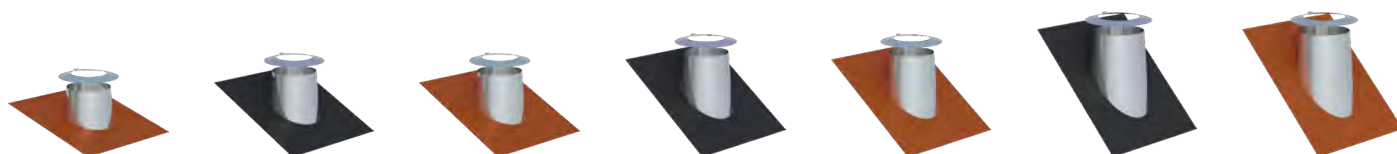

• *1 Bei Wand-/Deckenblende bitte °-Zahl angeben

Dachdurchführung 5-15° mit Elastomerrand ziegelrot und Wetterkragen

Dachdurchführung 16-25° mit Elastomerrand schwarz und Wetterkragen

Dachdurchführung 16-25° mit Elastomerrand ziegelrot und Wetterkragen

Dachdurchführung 26-35° mit Elastomerrand schwarz und Wetterkragen

Dachdurchführung 26-35° mit Elastomerrand ziegelrot und Wetterkragen

Dachdurchführung 36-45° mit Elastomerrand schwarz und Wetterkragen

Dachdurchführung 36-45° mit Elastomerrand ziegelrot und Wetterkragen

DWECO2556-2Ø		DWECO2558-1Ø		DWECO2558-2Ø		DWECO2557-1Ø		DWECO2557-2Ø		DWECO2551-1Ø		DWECO2551-2Ø	
130	216 CHF	130	216 CHF	130	216 CHF	130	216 CHF	130	216 CHF	130	216 CHF	130	216 CHF
150	235 CHF	150	235 CHF	150	235 CHF	150	235 CHF	150	235 CHF	150	235 CHF	150	235 CHF
160	242 CHF	160	242 CHF	160	242 CHF	160	242 CHF	160	242 CHF	160	242 CHF	160	242 CHF
180	251 CHF	180	251 CHF	180	251 CHF	180	251 CHF	180	251 CHF	180	251 CHF	180	251 CHF
200	258 CHF	200	258 CHF	200	258 CHF	200	258 CHF	200	258 CHF	200	258 CHF	200	258 CHF
250	290 CHF	250	290 CHF	250	290 CHF	250	290 CHF	250	290 CHF	250	290 CHF	250	290 CHF
300	299 CHF	300	299 CHF	300	299 CHF	300	299 CHF	300	299 CHF	300	299 CHF	300	299 CHF

DW-ECO 2.0 AL

Dachdurchführung (Silikon) inkl. Schrauben und Dichtmaterial, für Metalldach, Außendurchmesser 150-300mm (bis 400°C)

Dachdurchführung (Silikon) inkl. Schrauben und Dichtmaterial, für Faserzementwelldach, Außendurchmesser 150-300mm (bis 400°C)

Wand-/Deckenblende einteilig 0°

Wand-/Deckenblende einteilig 1-65°

Wand-/Deckenblende zweiteilig 0°

Wand-/Deckenblende zweiteilig 1-65°

Deckenblende für Hinterlüftung, einteilig, 0°