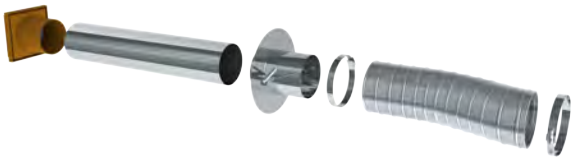

Airsystem „weiß“

je einmal Aluflexschlauch l=1000mm, Drosselklappe l=130mm, Edelstahlrohr l=500mm, Lüftungsgitter weiß, 2 Schlauchschellen