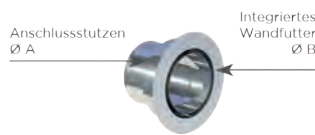

Blinddeckel für Wandfutter FU42F

Verschlussdeckel übersteckend mit Handgriff und Klemmband

Kesselbride

Mineralwolle 6 kg/ Sack

Anschlussstutzen mit integriertem Wandfutter

NEU

FU43FØ		FU44Ø		FU1518Ø		MINERAL-6		ZUWA757Ø-Ø											
080	49 CHF	080	67 CHF	080	64 CHF	151 CHF		A 100	86 CHF	A 150	95 CHF	A 200	107 CHF	B 080	86 CHF	B 110	95 CHF	B 130	107 CHF
100	49 CHF	100	69 CHF	100	65 CHF			A 120	88 CHF	A 150	96 CHF	A 200	109 CHF	B 080	88 CHF	B 120	96 CHF	B 150	109 CHF
120	53 CHF	115	71 CHF	115	66 CHF			A 120	88 CHF	A 150	99 CHF	A 200	111 CHF	A 120	88 CHF	A 150	99 CHF	A 200	111 CHF
130	54 CHF	120	72 CHF	120	67 CHF			A 130	89 CHF	A 160	101 CHF	A 200	112 CHF	A 130	89 CHF	A 160	101 CHF	A 200	112 CHF
140	56 CHF	130	73 CHF	130	69 CHF			A 130	89 CHF	A 180	105 CHF	A 225	117 CHF	A 130	89 CHF	A 180	105 CHF	A 225	117 CHF
150	58 CHF	140	74 CHF	140	71 CHF			B 100	88 CHF	B 120	96 CHF	B 150	109 CHF	B 100	88 CHF	B 120	96 CHF	B 150	109 CHF
160	59 CHF	150	75 CHF	150	72 CHF			A 140	94 CHF	B 130	103 CHF	B 200	119 CHF	A 140	94 CHF	B 130	103 CHF	B 200	119 CHF
180	60 CHF	160	76 CHF	160	76 CHF			B 110	94 CHF	A 180	105 CHF			B 110	94 CHF	A 180	105 CHF		
200	64 CHF	180	78 CHF	180	78 CHF			A 150	90 CHF	B 150	105 CHF			A 150	90 CHF	B 150	105 CHF		
300	71 CHF	200	81 CHF	200	80 CHF			B 080	90 CHF	A 200	105 CHF			B 080	90 CHF	A 200	105 CHF		
		225	82 CHF	225	94 CHF			A 150	90 CHF	B 160	106 CHF			A 150	90 CHF	B 160	106 CHF		
		250	84 CHF	250	95 CHF			B 100	94 CHF	A 200	105 CHF			B 100	94 CHF	A 200	105 CHF		
		300	89 CHF	300	103 CHF			A 140	94 CHF	B 120	95 CHF			A 140	94 CHF	B 120	95 CHF		
		350	112 CHF	350	119 CHF			B 110	94 CHF	A 180	106 CHF			B 110	94 CHF	A 180	106 CHF		
		400	125 CHF	400	133 CHF			A 150	90 CHF	B 150	105 CHF			A 150	90 CHF	B 150	105 CHF		
		450	140 CHF	450	149 CHF			B 080	90 CHF	A 200	105 CHF			B 080	90 CHF	A 200	105 CHF		
		500	167 CHF	500	166 CHF			A 150	94 CHF	B 120	95 CHF			A 150	94 CHF	B 120	95 CHF		
		600	219 CHF	600	197 CHF			B 100	94 CHF					B 100	94 CHF				

Anschlussstutzen mit integriertem FERRO-Wandfutter

Exzentrische Erweiterung

NEU