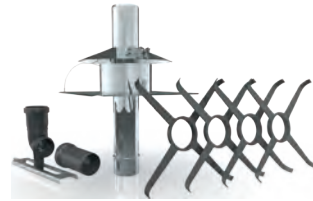

Schacht-Set PP

1x Winkel 87° mit Stützfuß, 4x Montageschelle, 1x Kopfabdeckung

Schacht-Set PP mit Stützen

1x Winkel 87° mit Auflage und Stützen schraubbar zur Schachtführung, 4x Montageschelle, 1x Kopfabdeckung

Winkel 87° mit Stützfuß und Auflegeschiene

130-PPØ/B-SET		130-PPØ/B-SET2		130-PP06Ø	
060	168 CHF	060	203 CHF	060	37 CHF
080	202 CHF	080	228 CHF	080	50 CHF
100	235 CHF	100	273 CHF	100	68 CHF
110	305 CHF	110	335 CHF	110	95 CHF
				125	137 CHF
				160	162 CHF

Winkel 87° mit Stützfuß ohne Auflegeschiene

Winkel 87° mit Stützfuß und Auflegeschiene, inkl. Stützen schraubbar

Winkel 87° mit Auflegeschiene

Stützfuß mit Auflegeschiene, passend für PPS Winkel 87° und 45° (ohne PPS Winkel)

Winkel 87° mit Stützen schraubbar, Auflage und Abstandshalter

Montageauflage (5 Stück) 113-130mm inkl. EPDM-Dichtungstreifen

Abstandshalter