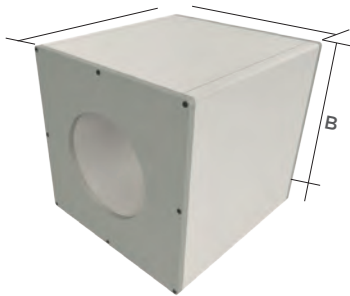

LUX-NOVA1551	Aufpreis Zuschnitt auf Wunschlänge	84 CHF
LUX-NOVAPLEW130	Anschlussplatte 630x630mm passend für Wanddurchführung 430x430mm mit Lochausschnitt, Wandstärke 12mm	156 CHF
LUX-NOVAPLEW150	Anschlussplatte 630x630mm passend für Wanddurchführung 430x430mm mit Lochausschnitt, Wandstärke 12mm	156 CHF
LUX-NOVAPLEW160	Anschlussplatte 680x680mm passend für Wanddurchführung 480x480mm mit Lochausschnitt, Wandstärke 12mm	167 CHF
LUX-NOVAPLEW180	Anschlussplatte 680x680mm passend für Wanddurchführung 480x480mm mit Lochausschnitt, Wandstärke 12mm	167 CHF
LUX-NOVAPLEW200	Anschlussplatte 680x680mm passend für Wanddurchführung 480x480mm mit Lochausschnitt, Wandstärke 12mm	167 CHF
LUX-NOVAPLDW130	Anschlussplatte 630x630mm passend für Wanddurchführung 430x430mm mit Lochausschnitt, Wandstärke 12mm	156 CHF
LUX-NOVAPLDW150	Anschlussplatte 630x630mm passend für Wanddurchführung 430x430mm mit Lochausschnitt, Wandstärke 12mm	156 CHF
LUX-NOVAPLDW160	Anschlussplatte 680x680mm passend für Wanddurchführung 480x480mm mit Lochausschnitt, Wandstärke 12mm	167 CHF
LUX-NOVAPLDW180	Anschlussplatte 680x680mm passend für Wanddurchführung 480x480mm mit Lochausschnitt, Wandstärke 12mm	167 CHF
LUX-NOVAPLDW200	Anschlussplatte 680x680mm passend für Wanddurchführung 480x480mm mit Lochausschnitt, Wandstärke 12mm	167 CHF
LUX-NOVA1556.01	Spezialdichtung 0-22° 430x430mm Set inkl. Silikonkleber	135 CHF
LUX-NOVA1556.02	Spezialdichtung 0-22° 480x480mm Set inkl. Silikonkleber	137 CHF
LUX-NOVAABS1050X1050	Strahlungsschutzplatte 1050x1050x25mm für brennbare Wand	340 CHF
LS69-1	Kleber (Schlauch 1000g)	13 CHF

Beispiel:
LUX-NOVA mit Ø Rohrausschnitt
140 mm bei EW oder
210 mm bei DW