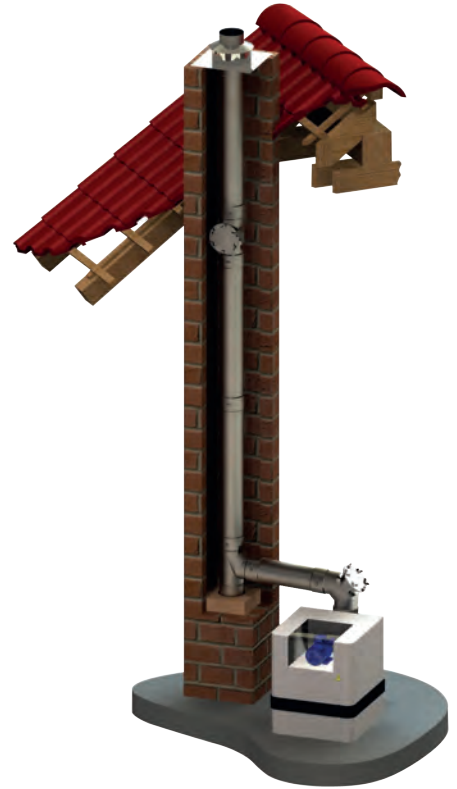

BESCHREIBUNG

Einwandige, dichtslose Systemabgasanlage aus Edelstahl für alle Regelfeuerstätten und Verbrennungsmotoren (BHKW) mit konisch dichtender Verbindung

MATERIAL

1.4404 (316L) / 1.4571 (316Ti)

OBERFLÄCHE

Materialstärke 0,6 mm hochglanz / ab Ø 350 mm matt
Materialstärke 0,8 mm matt
Weitere auf Anfrage

WANDSTÄRKE

0,6 mm
Optional für alle Ø 1,0 mm matt

INNENDURCHMESSER

80 - 600 mm
Weitere auf Anfrage bis 1000 mm

VERBINDUNG

Konische Verbindungstechnik
Muffe / Sicke und Klemmband (optional)

BESTELLCODE

Der Artikelcode für Ihre Bestellung ergibt sich aus:
Artikelcode + Ø (Bsp: KL06222130).
Abweichungen entnehmen Sie bitte dem jeweiligen Code.