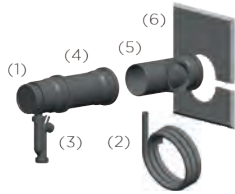

System EW-PPS

ERGÄNZUNGSTEILE KASKADE

Basisset Kaskade raumluftabhängig

(1) Endstück mit Kondensatablauf (2) Kondensatschlauch 2m
(3) Siphon (4) Längenelement 315mm (5) Inspektionselement (6) Wandblende