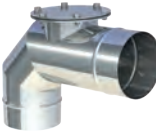

KL061318HTWØ		KL061318HTDØ		KL061317HTWØ		KL061317HTDØ		750ADK1/2	FU126	KL06907Ø	
080	241 CHF	080	241 CHF	080	241 CHF	080	241 CHF	4 CHF	29 CHF	080	61 CHF
100	255 CHF	100	255 CHF	100	255 CHF	100	255 CHF			100	62 CHF
120	264 CHF	120	264 CHF	120	264 CHF	120	264 CHF			120	64 CHF
130	270 CHF	130	270 CHF	130	270 CHF	130	270 CHF			130	69 CHF
140	274 CHF	140	274 CHF	140	274 CHF	140	274 CHF			140	85 CHF
150	279 CHF	150	279 CHF	150	279 CHF	150	279 CHF			150	88 CHF
160	298 CHF	160	298 CHF	160	298 CHF	160	298 CHF			160	90 CHF
180	317 CHF	180	317 CHF	180	317 CHF	180	317 CHF			180	91 CHF
200	348 CHF	200	348 CHF	200	348 CHF	200	348 CHF			200	100 CHF
225	371 CHF	225	371 CHF	225	371 CHF	225	371 CHF			225	107 CHF
250	404 CHF	250	404 CHF	250	404 CHF	250	404 CHF			250	110 CHF
300	489 CHF	300	489 CHF	300	489 CHF	300	489 CHF			300	122 CHF
350	543 CHF	350	543 CHF	350	543 CHF	350	543 CHF			350	166 CHF
400	586 CHF	400	586 CHF	400	586 CHF	400	586 CHF			400	184 CHF
450	641 CHF	450	641 CHF	450	641 CHF	450	641 CHF			450	215 CHF
500	730 CHF	500	730 CHF	500	730 CHF	500	730 CHF			500	247 CHF
600	955 CHF	600	955 CHF	600	955 CHF	600	955 CHF			600	318 CHF