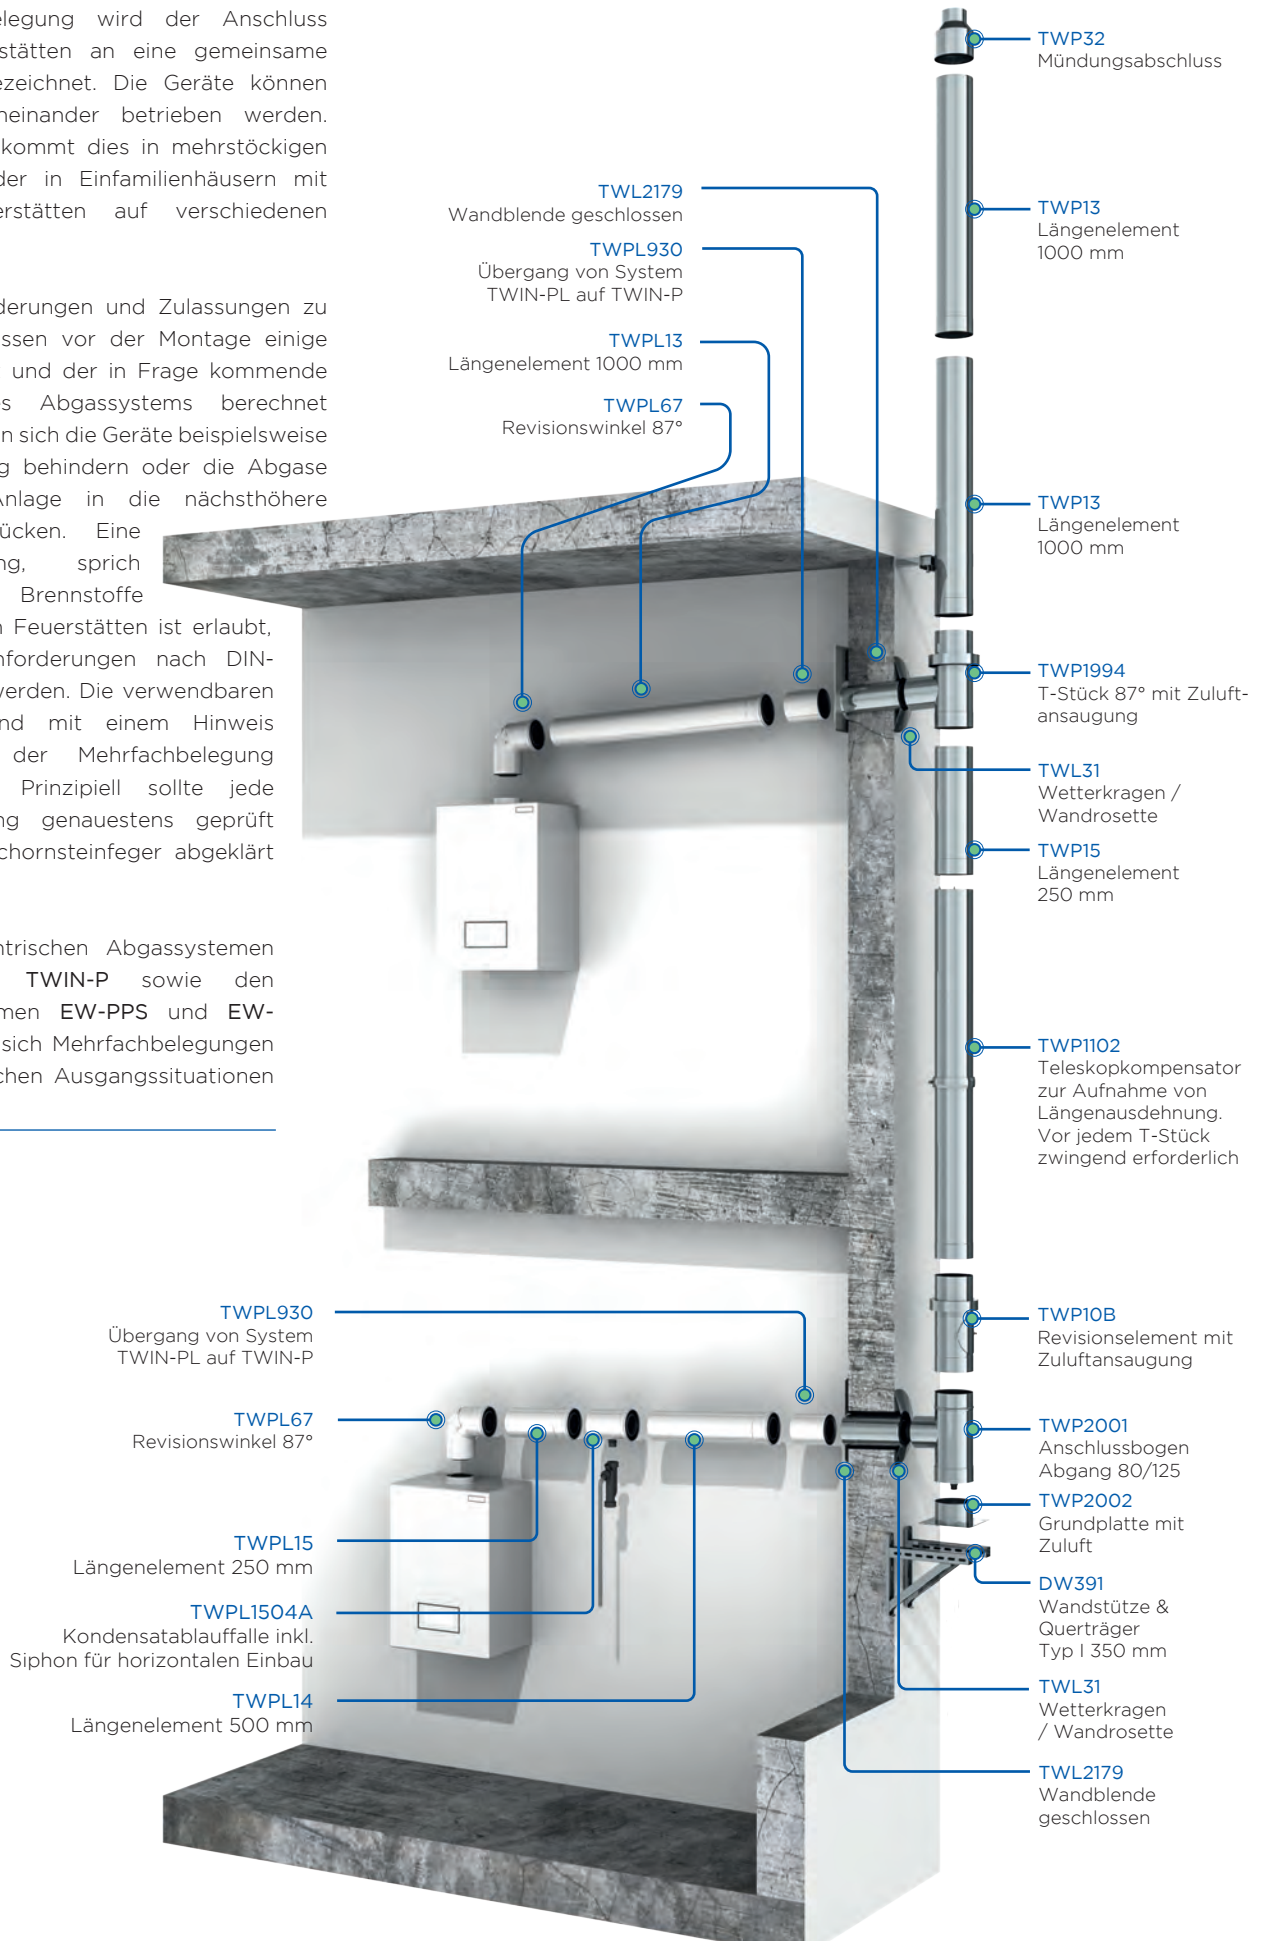

System TWIN-P MEHRFACHBELEGUNG / KASKADE

Als Mehrfachbelegung wird der Anschluss mehrerer Feuerstätten an eine gemeinsame Abgasanlage bezeichnet. Die Geräte können unabhängig voneinander betrieben werden. Immer häufiger kommt dies in mehrstöckigen Mietshäusern oder in Einfamilienhäusern mit mehreren Feuerstätten auf verschiedenen Etagen vor.

Um allen Anforderungen und Zulassungen zu entsprechen müssen vor der Montage einige Punkte beachtet und der in Frage kommende Querschnitt des Abgassystems berechnet werden. So dürfen sich die Geräte beispielsweise nicht gegenseitig behindern oder die Abgase der unteren Anlage in die nächsthöhere Stockwerke drücken. Eine Gemischtbelegung, sprich verschiedene Brennstoffe für die einzelnen Feuerstätten ist erlaubt, solange die Anforderungen nach DIN-Normen erfüllt werden. Die verwendbaren Feuerstätten sind mit einem Hinweis zur Erlaubnis der Mehrfachbelegung gekennzeichnet. Prinzipiell sollte jede Mehrfachbelegung genauestens geprüft und mit dem Schornsteinfeger abgeklärt werden.

Mit den konzentrischen Abgassystemen TWIN-PL und TWIN-P sowie den Sanierungssystemen EW-PPS und EW-PP-FLEX lassen sich Mehrfachbelegungen für alle erdenklichen Ausgangssituationen realisieren.