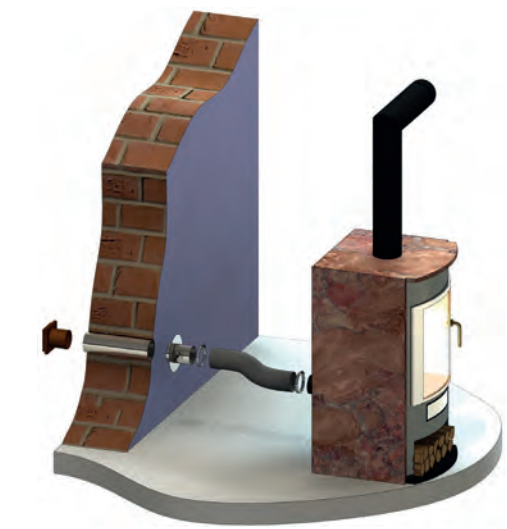

BESCHREIBUNG

Einwandiges Zuluftsystem zur Zufuhr von Verbrennungsluft an einen Kaminofen in raumluftunabhängiger Betriebsweise. Durch eine integrierte Drosselklappe kann die Zirkulation von kalter Luft außerhalb der Betriebszeiten verhindert werden.

Installation in Abstimmung mit dem bevollmächtigten Bezirksschornsteinfeger. Es ist sicherzustellen, dass bei Gerätebetrieb die Klappe offen ist.