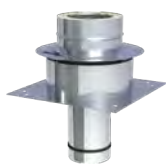

- *1 Mit Längenelementen DWAL13/14/15 aus System FURADO-A nach unten flexibel verlängerbar

Grundplatte für Kaminerhöhung (mit rundem Einschub, l=220mm), maximale Aufbauhöhe ab Grundplatte 1,5m

Revisionselement (bis T-Anschluss 87° mit 200°C/P1)