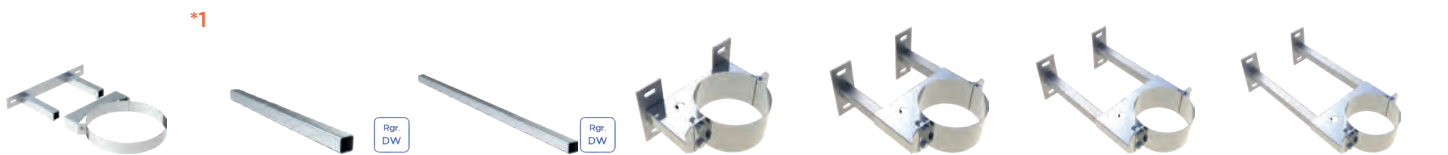

DWPW200		DW85		DW86		DWPW450		DWPW460		DWPW470		DWPW480	
200	115 CHF		57 CHF		78 CHF	100	94 CHF	100	174 CHF	100	197 CHF	100	216 CHF
						130	95 CHF	130	198 CHF	130	199 CHF	130	225 CHF
						150	103 CHF	150	198 CHF	150	201 CHF	150	241 CHF
						180	117 CHF	180	210 CHF	180	214 CHF	180	250 CHF
						200	121 CHF	200	219 CHF	200	225 CHF	200	265 CHF
						250	135 CHF	250	222 CHF	250	242 CHF	250	267 CHF
						300	149 CHF	300	229 CHF	300	243 CHF	300	274 CHF
						350	176 CHF	350	247 CHF	350	259 CHF	350	295 CHF
						400	220 CHF	400	274 CHF	400	289 CHF	400	331 CHF
						500	249 CHF	500	322 CHF	500	335 CHF	500	390 CHF
						600	454 CHF	600	454 CHF	600	470 CHF	600	573 CHF