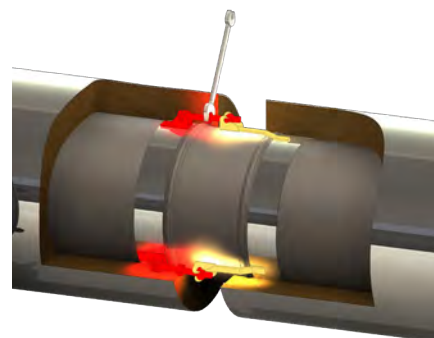

2.) **KRAFTSCHLUSS**
erstellen durch Festschrauben