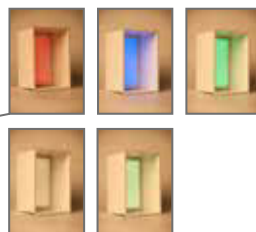

DIE KERAMISCHE LICHTLEISTE

- Die umlaufende, indirekte Beleuchtung befindet sich in der Schattenfuge. Keramik- und LED-Leiste sind perfekt aufeinander abgestimmt.

Die keramische Lichtleiste sorgt für eine dezente, indirekte Beleuchtung der Ofenanlage. Alle Bestandteile sind aufeinander abgestimmt.

DIE FEUERTISCHBELEUCHTUNG

- Die indirekte Beleuchtung unter dem Feuertisch befindet sich in der Schattenfuge. Keramik- und LED-Leiste sind perfekt aufeinander abgestimmt.
- Farbwechsel ganz nach Belieben – mit dem RGB-Conroller.

Die indirekte Beleuchtung des Feuertisches durch die CB Feuertischbeleuchtung. Einfach Clipshalterung anbringen, LED-Lichtleisten einclippen – fertig.

DIE KUBUSBELEUCHTUNG

- In folgenden Größen erhältlich:
22x22cm, 22x32cm, 32x32cm, 32x80cm,
32x120cm