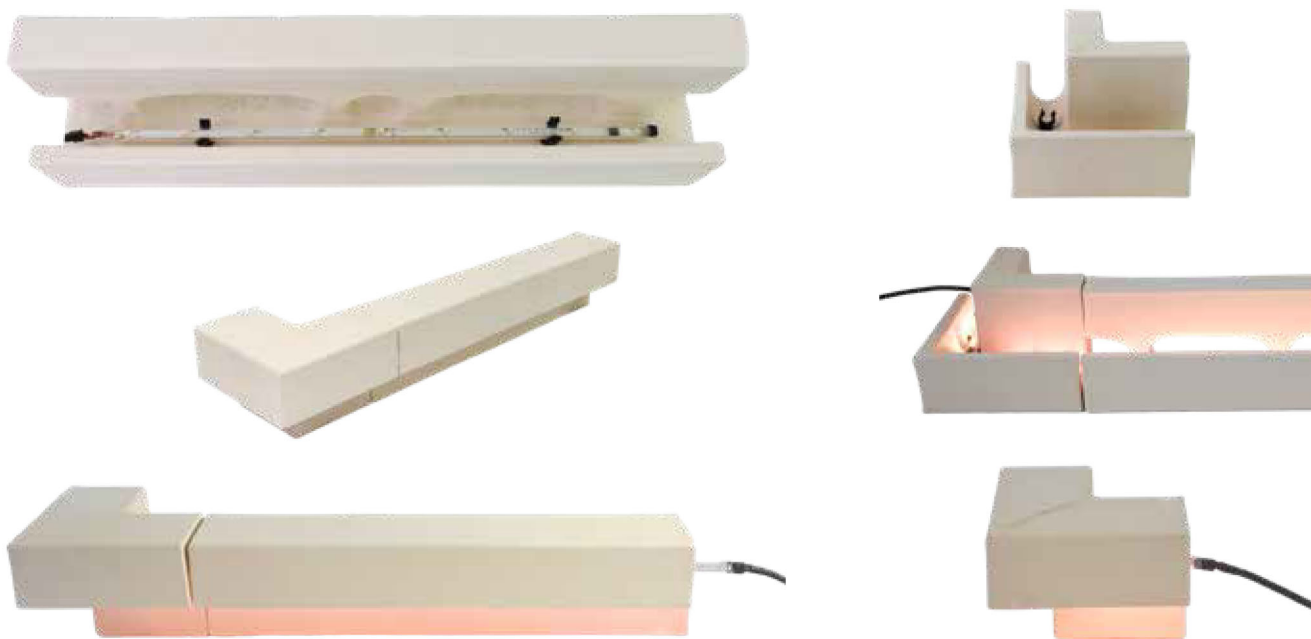

Durch die Boden-Kaltluftleiste lässt sich auf einfache Weise ein umlaufender Untertritt erstellen, durch welche die Luftzufuhr in die Ofenanlage erfolgt.

Bei immer geradlinigeren und moderneren Öfen ist dies die perfekte Möglichkeit ohne optisch störende Gitter die Luftzuführung sicherzustellen. Für die Ecken wurde eigens ein Eckelement entwickelt. Die Boden-Kaltluftleiste und das Eckelement sind statisch belastbar, d.h. die komplette Vormauerung kann auf diesen Elementen aufliegen.

Die Luftleisten enthalten bereits Klippaufnahmen für die CB LED Lichtleisten. Somit kann auf einfachste Weise eine beleuchtete Schattenfuge erstellt werden – das Highlight eines jedes Raumes!